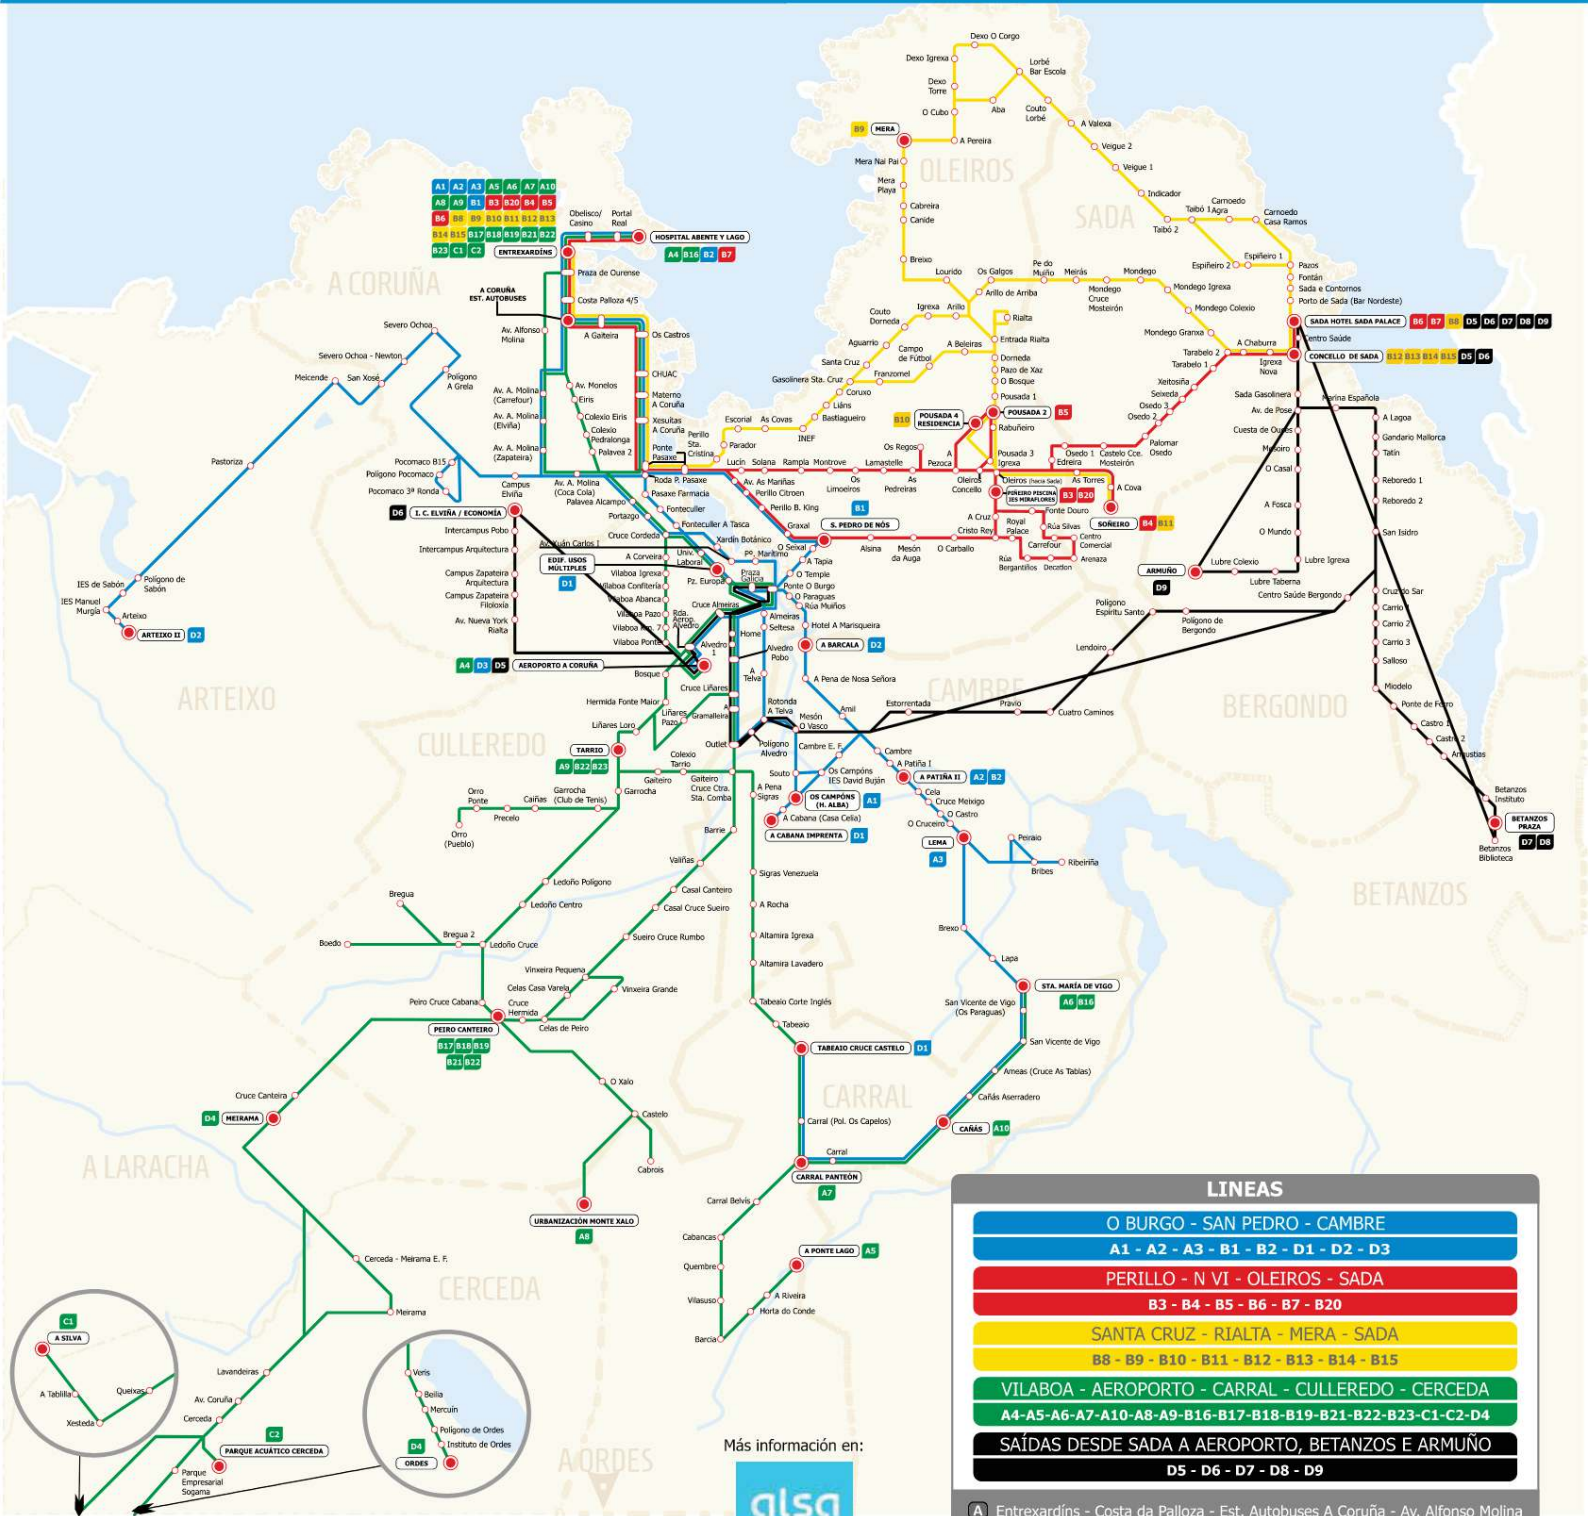

Act. 22/03/2023

cf.fernandez@coruna.gal

A CORUÑA-OPORTO-LISBOA-A CORUÑA

<i>Diario</i>		
08:30	A CORUNA E.A	20:35
09:25	SANTIAGO E.I	19:30
10:40	VIGO Est. Autobuses	18:00
10:15	VALENCA Do MINHO	16:25
11:10	BRAGA	15:25
11:55	OPORTO Aer. Saa Carneiro (Par. Bus)	14:45
12:30/13:15	OPORTO Campanha	13:30/14:15
14:10	AVEIRO	12:30
14:55/15:00	Figueira de Foz	11:35
15:55	FATIMA	10:40
17:25	LISBOA Estaciòn Oriente	09:10
17:45	LISBOA Terminal Sete Rios	08:45
		<i>Diario</i>
	Act. 06/09/2023	

©f.fernandez@coruna.gal

LINEAS	
O BURGO - SAN PEDRO - CAMBRE	A1 - A2 - A3 - B1 - B2 - D1 - D2 - D3
PERILLO - N VI - OLEIROS - SADA	B3 - B4 - B5 - B6 - B7 - B20
SANTA CRUZ - RIALTA - MERA - SADA	B8 - B9 - B10 - B11 - B12 - B13 - B14 - B15
VILAOBA - AEROPORTO - CARRAL - CULLEREDO - CERCEDA	A4 - A5 - A6 - A7 - A10 - A8 - A9 - B16 - B17 - B18 - B19 - B21 - B22 - B23 - C1 - C2 - D4
SAÍDAS DESDE SADA A AEROPORTO, BETANZOS E ARMUÑO	D5 - D6 - D7 - D8 - D9

- A** Entrexardíns - Costa da Palloza - Est. Autobuses A Coruña - Av. Alfonso Molina
- B** Entrexardíns - Costa da Palloza - Est. Aut. A Coruña - Gaieteira - Os Castros - CHUAC - Materno Infantil - Xesuítas - Ponte Pasaxe
- C** Entrexardíns - Costa da Palloza - Est. Autobuses A Coruña - Eirís
- D** Non circulan por A Coruña