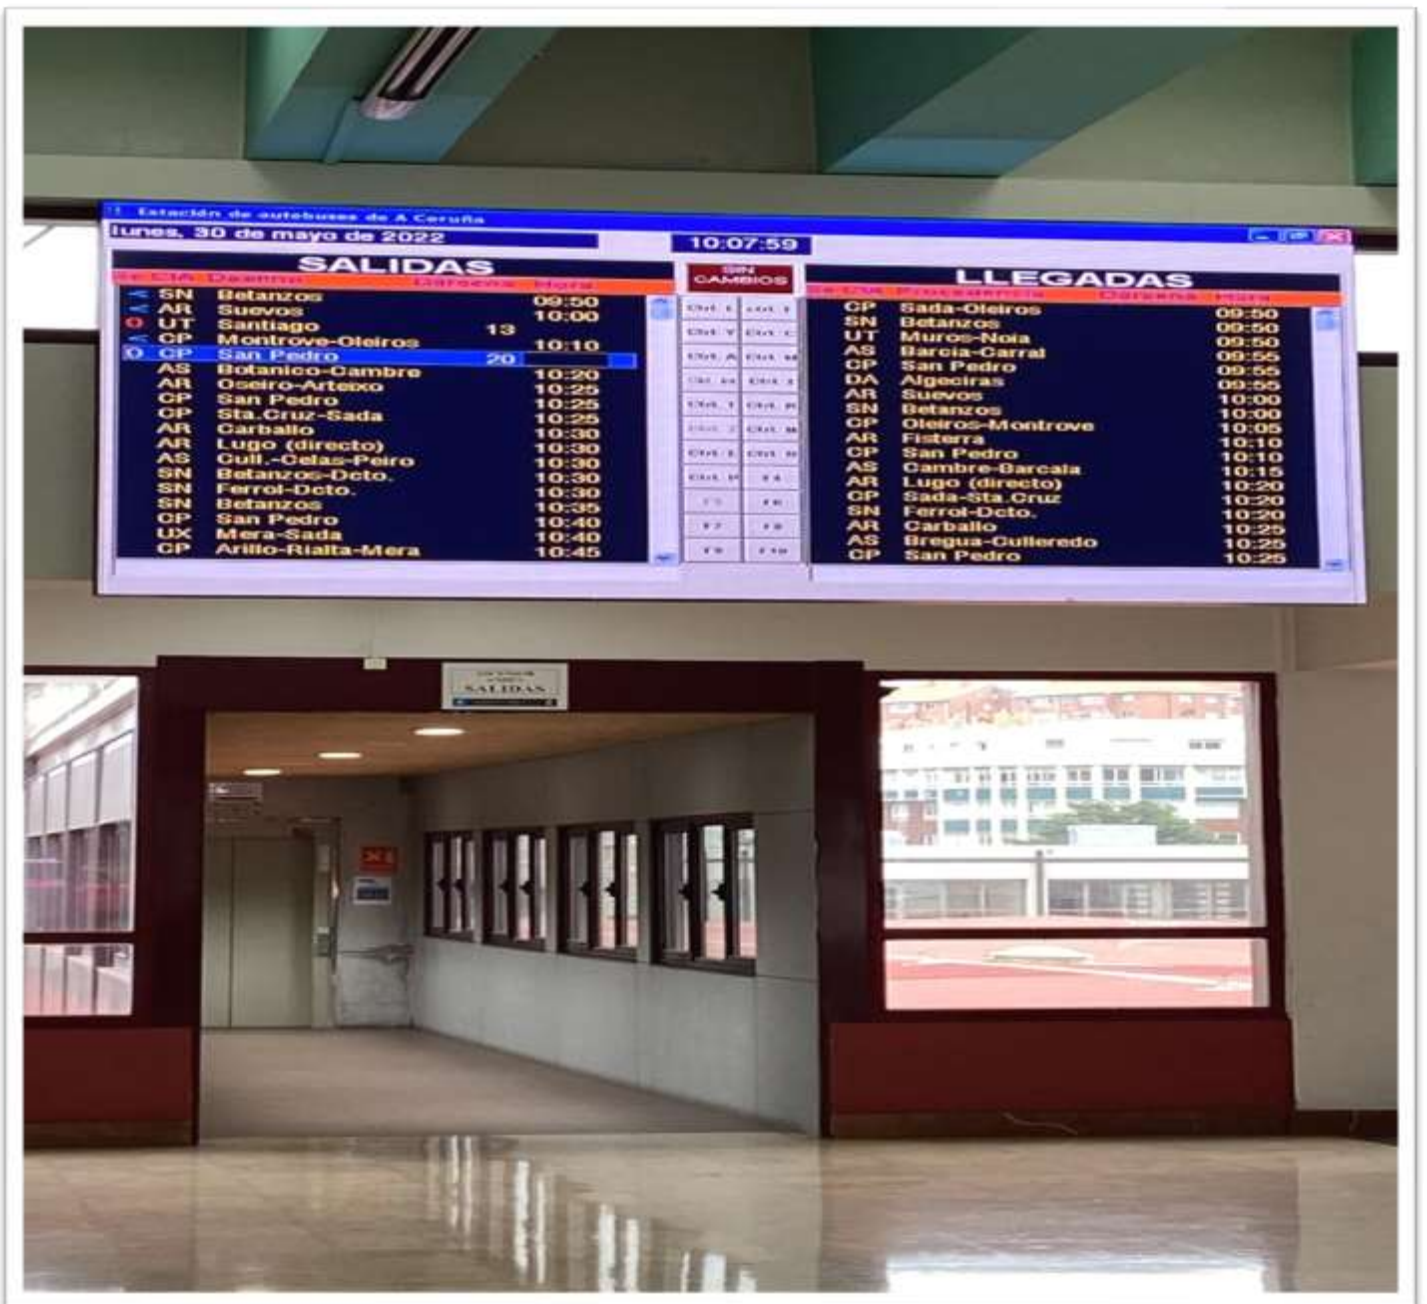

“ESTACION DE AUTOBUSES”
DE LA MUY NOBLE Y MUY LEAL
CIUDAD DE A CORUÑA
CABEZA, GUARDA Y LLAVE,
FUERZA Y ANTEMURAL DEL REINO DE GALICIA
“CIUDAD DONDE NADIE ES FORASTERO”

43.3533125,-8.4073762,17z

Salidas

HORA	RUTA
06:40	Madrid
09:00	León-Valladolid
08:30	Oporto-Lisboa
10:00	Asturias-Bilbao-Irún
11:45	Madrid
15:10	Madrid SUPRA
15:15	Salamanca-Algeciras
15:55	Barcelona
16:00	León-Gijón
16:45	Salamanca
17:00	Oviedo-Gijón Supra
18:45	Asturias-Bilbao-Irún
22:30	Madrid